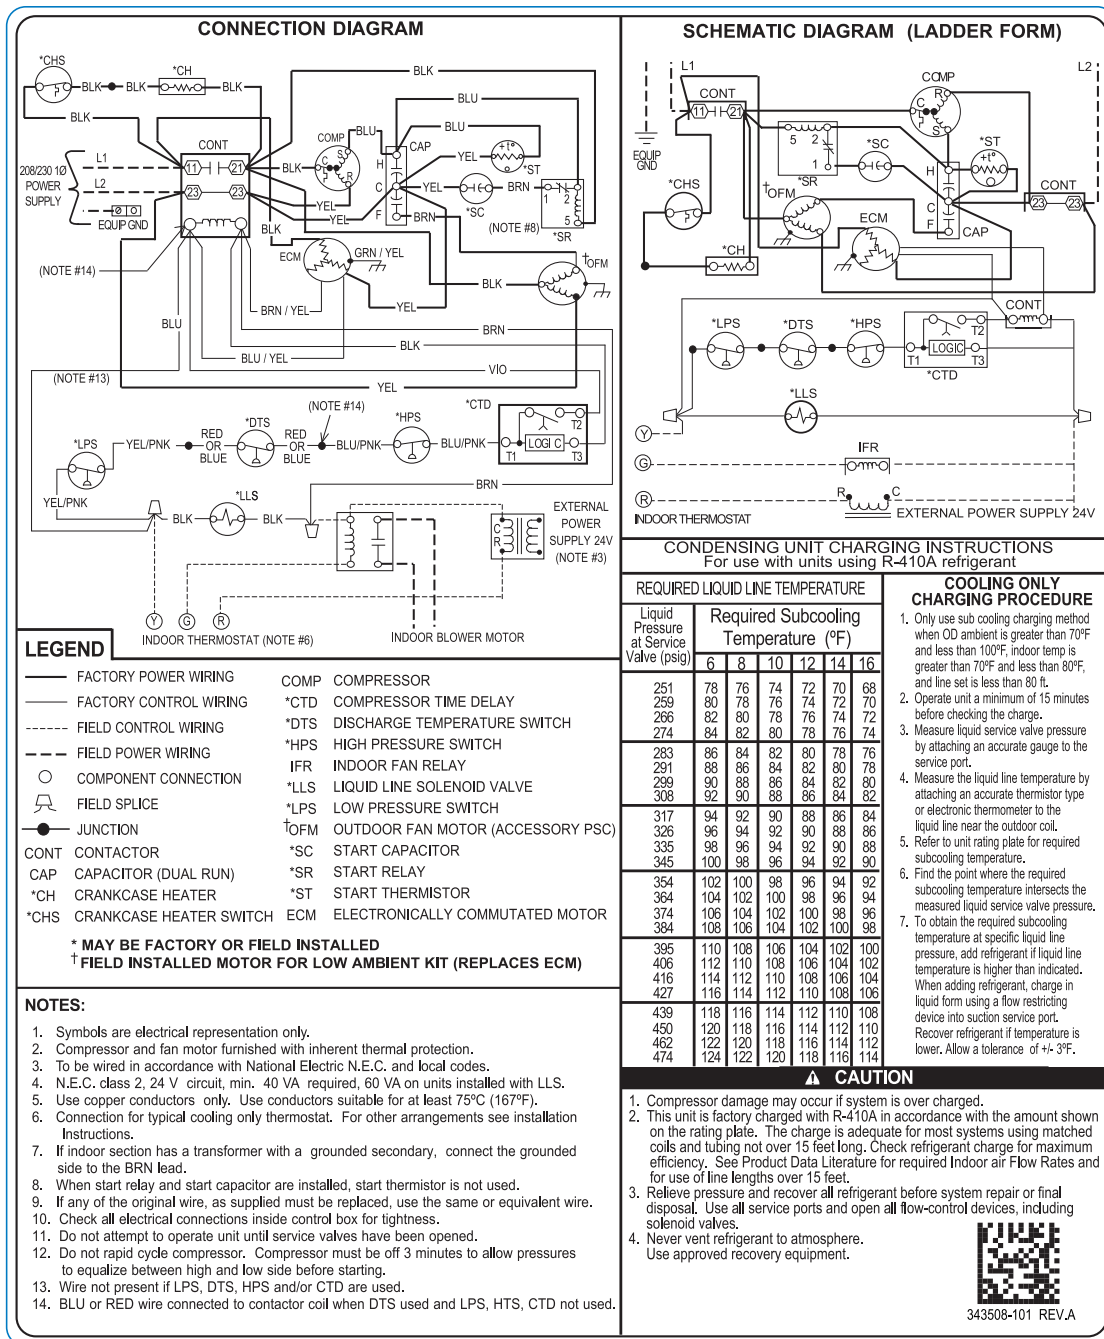

PA13NA 018-060
 PA14NC 018-060
 PA15NC 018-060
 PA16N* 018-060

**SPLIT-SYSTEM AIR CONDITIONERS
 WITH R-410A REFRIGERANT**

Wiring Diagrams

Fig. 1 – Wiring Diagram — 208/230-1
Models PA13NA, PA14NC, PA15NC, Sizes 018-060,
PA16N*, Sizes 018-048, PA16N*0600

340086-101 REV. A

**Fig. 2 – Wiring Diagram — 208/230-1
Models PA16N*060B**