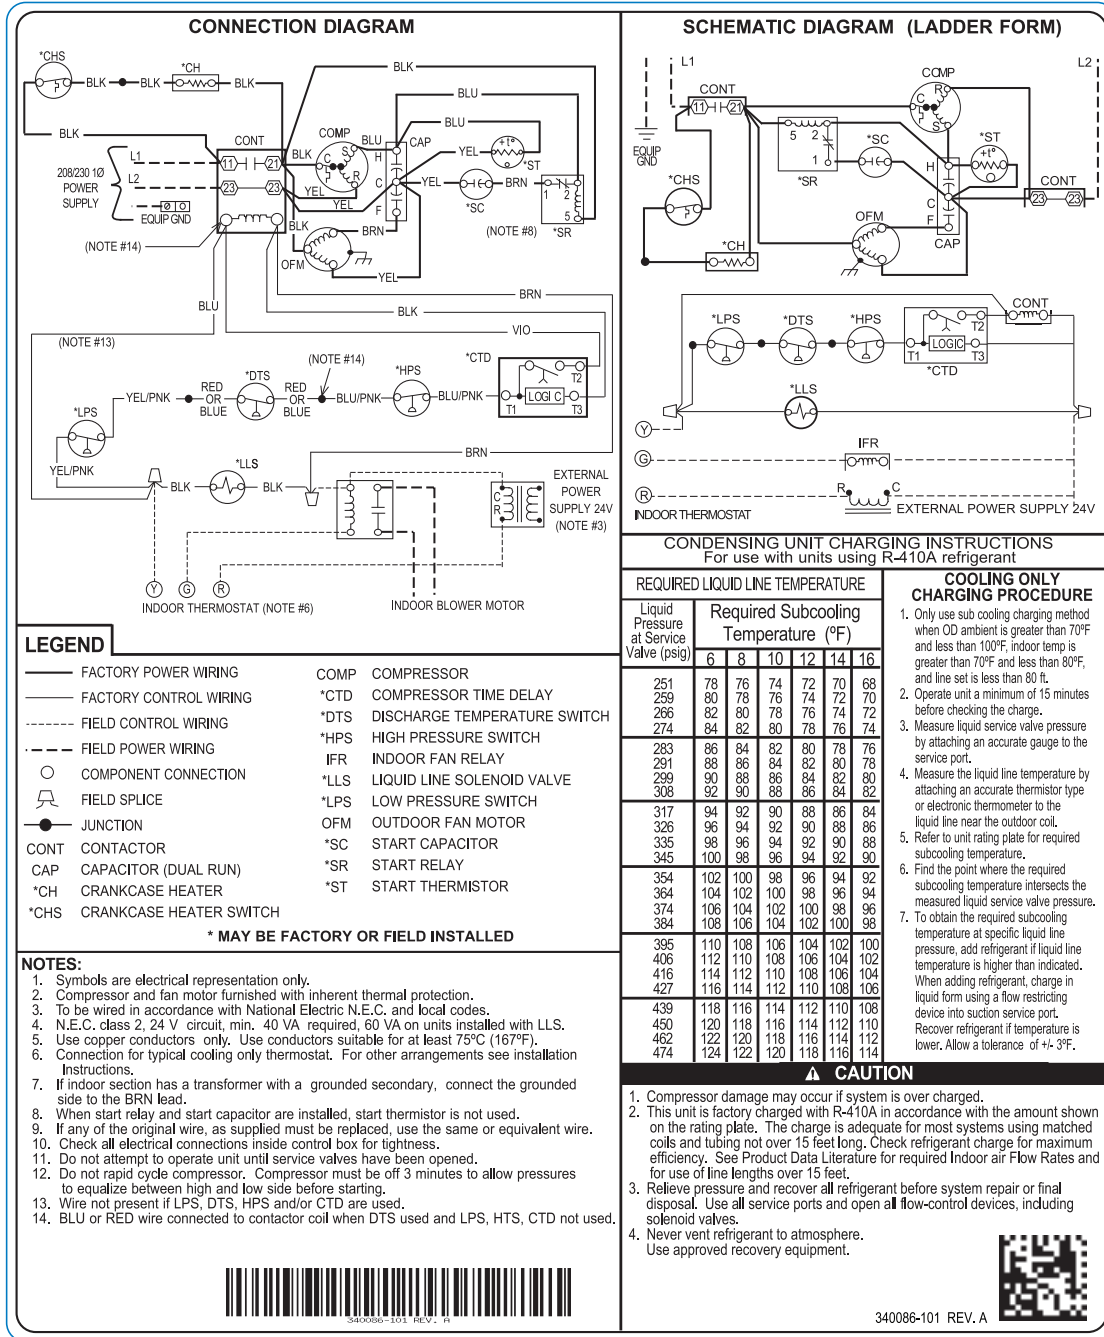

PA13NA 018-060
 PA14NC 018-060
 PA15NC 018-060
 PA16N* 018-060

**SPLIT-SYSTEM AIR CONDITIONERS
 WITH R-410A REFRIGERANT**

Wiring Diagrams

Fig. 1 – Wiring Diagram — 208/230-1
Models PA13NA, PA14NC, PA15NC, Sizes 018-060,
PA16N*, Sizes 018-048, PA16N*0600

340086-101 REV. A

**Fig. 2 – Wiring Diagram — 208/230-1
Models PA16N*060B**