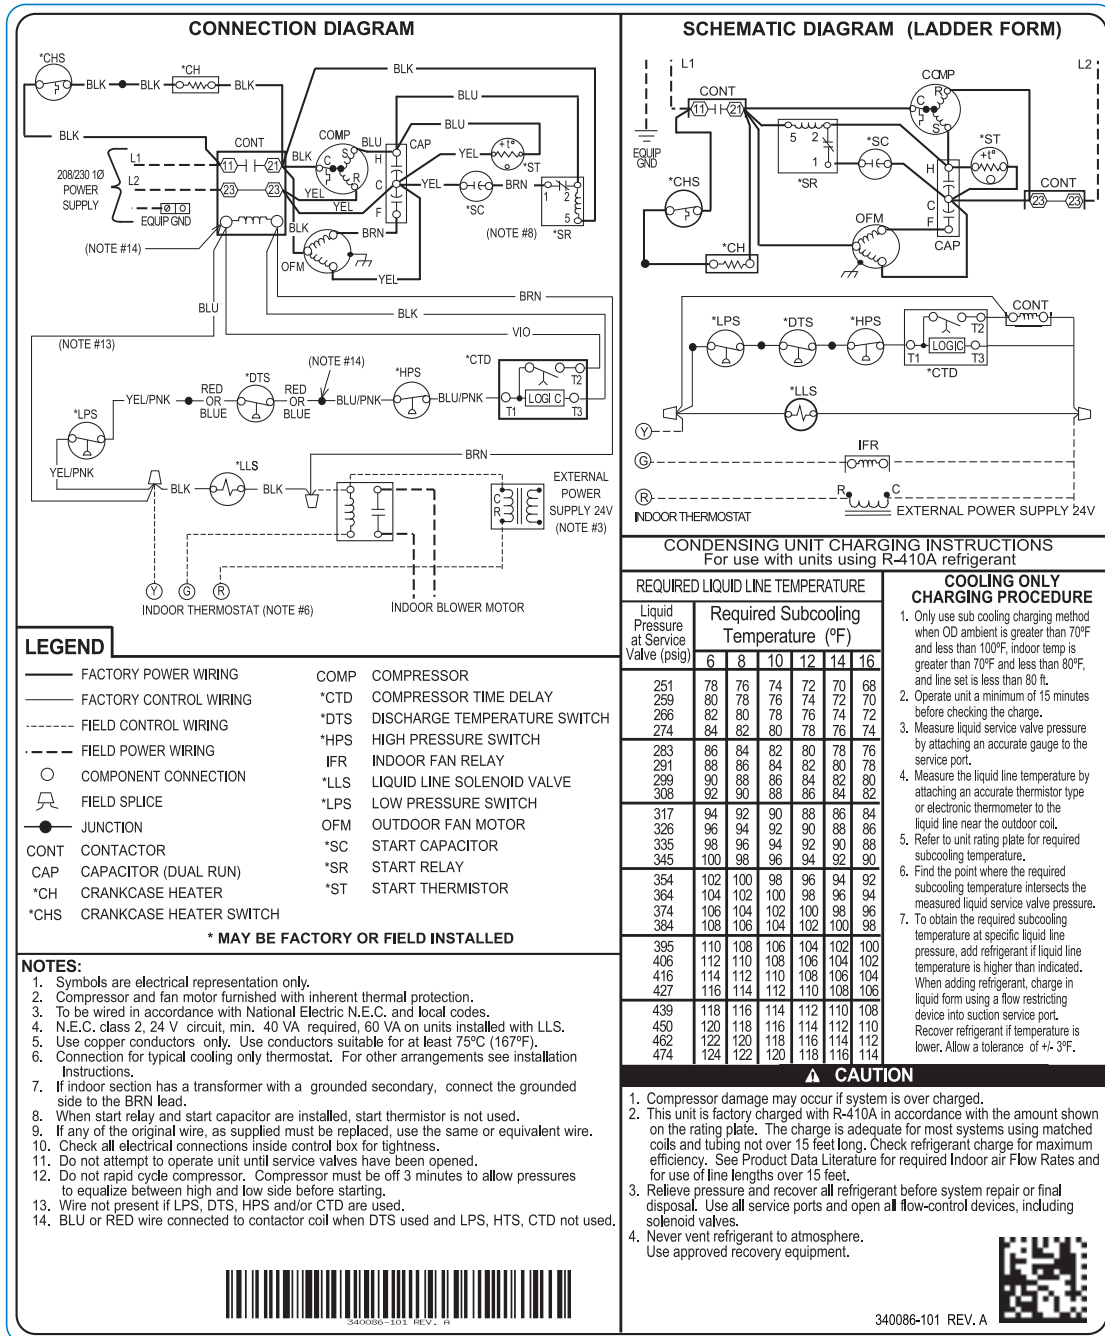

PA13NA 018-060
 PA14NC 018-060
 PA15NC 018-060
 PA16N* 018-061

**SPLIT-SYSTEM AIR CONDITIONERS
 WITH R-410A REFRIGERANT**

Wiring Diagrams

Fig. 1 – Wiring Diagram — Models PA13NA, PA14NC, PA15NC 018-060, PA16NA, Sizes 024-060 PA16NW, Sizes 018-060, 208/230-1