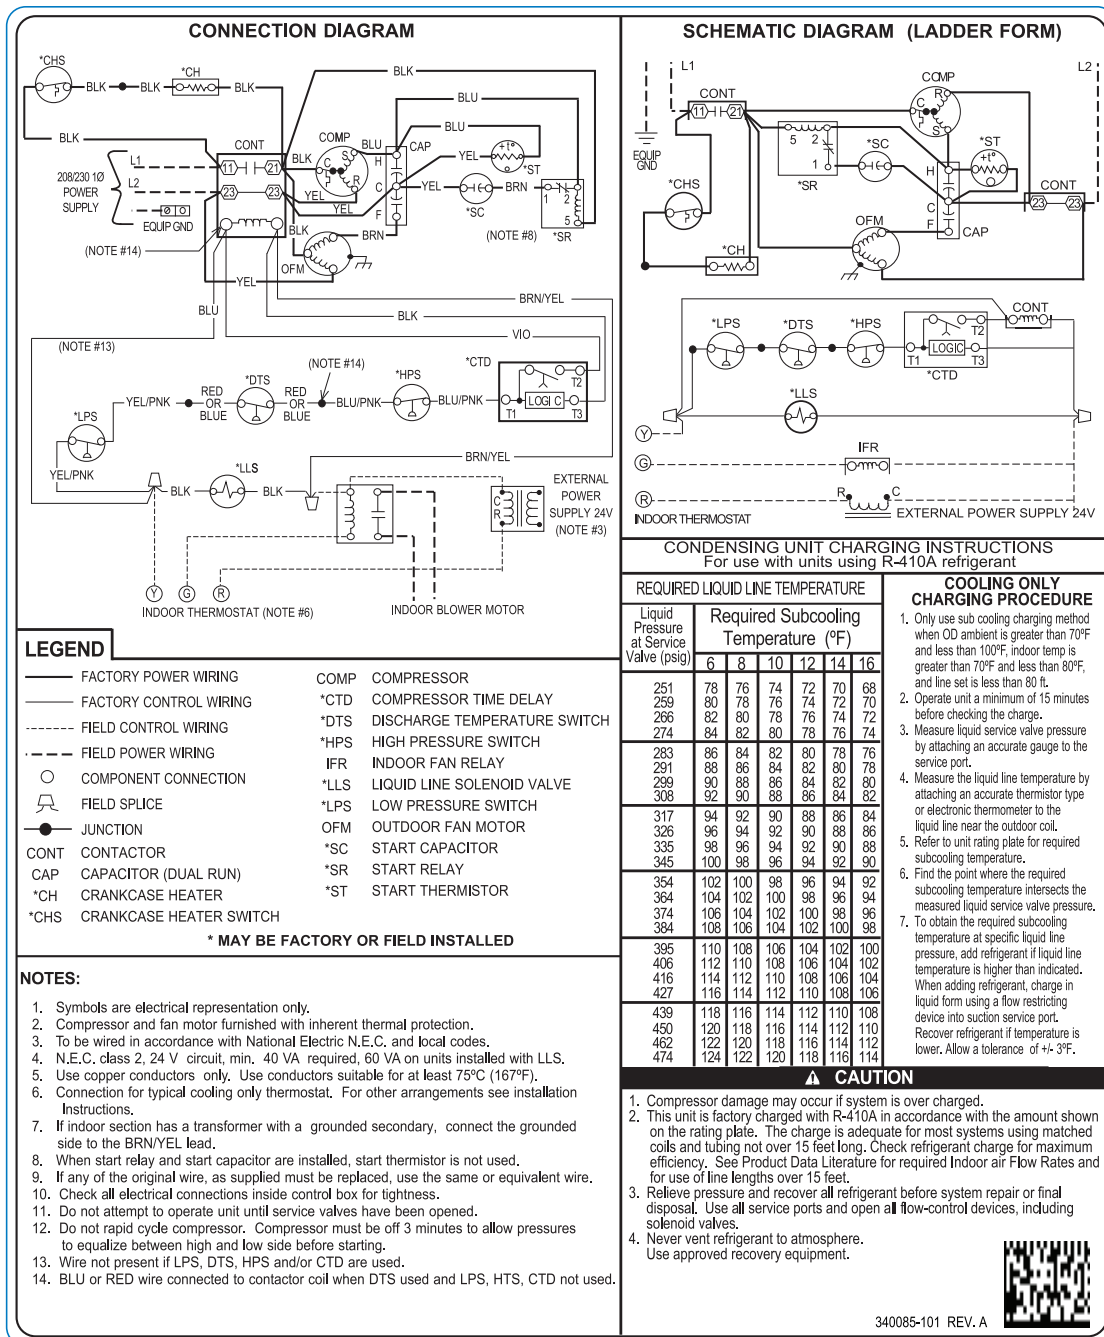

PA13NA 018-060
 PA14NC 018-060
 PA15NC 018-060
 PA16N* 018-061

**SPLIT-SYSTEM AIR CONDITIONERS
 WITH R-410A REFRIGERANT**

Wiring Diagrams

Fig. 1 – Wiring Diagram — Models PA13NA, PA14NC, PA15NC 018-060, PA16NA, Sizes 024-060 PA16NW, Sizes 018-060, 208/230-1